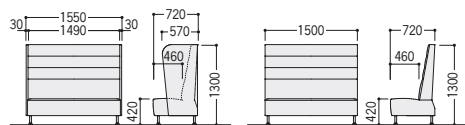

50-1013-□ LTC-1466R-□
¥129,400

W1400×D600×H600 ●36kg

W(ホワイト)

片丸型

50-1014-□ LTC-1466H-□
¥129,400

W1400×D600×H600 ●32kg

■共通仕様 (セミクローズベンチ)

背・座/ビニールレザー張り、ウレタンフォームクッション、木枠(合板)パネル(-150HPV)/ビニールレザー張り、ウレタンフォームクッション、合板芯脚部/φ30アルミパイプ、アジャスター付

■張地カラー

●背張地 (防汚・耐アルコール・耐次亜塩素酸性ビニールレザー)

LM(ライトグリーン) -1 O(オレンジ) -2 R(レッド) -3 DC(ダークブラウン) -4

●座張地

(防汚・耐アルコール性ビニールレザー)

ライトブラウン

SCB-150HPV

SCB-150HV

■仕様 (テーブル)

天板・天板厚/メラミン化粧板・30mm、パーチクルボード芯
天板エッジ/ABS樹脂
脚部/支柱: φ76スチールパイプ、ベース: φ450スチール、アジャスター付
シルバーメタリック粉体塗装

LTC-1466R

LTC-1466H

■天板カラー

W(ホワイト) -1

P(パールアルダー) -2

スマートラウンジ LS-840シリーズ