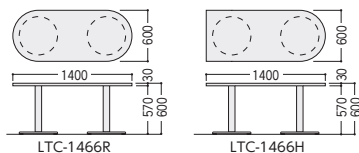

50-1013-□ LTC-1466R-□
¥129,400

W1400×D600×H600 ●36kg

W(ホワイト)

片丸型

50-1014-□ LTC-1466H-□
¥129,400

W1400×D600×H600 ●32kg

■共通仕様 (セミクローズベンチ)

背・座/ビニールレザー張り、ウレタンフォームクッション、木枠(合板)パネル(-150HPV)/ビニールレザー張り、ウレタンフォームクッション、合板芯脚部/φ30アルミパイプ、アジャスター付

■仕様 (テーブル)

天板・天板厚/メラミン化粧板・30mm、パーチクルボード芯
天板エッジ/ABS樹脂
脚部/支柱: φ76スチールパイプ、ベース: φ450スチール、アジャスター付
シルバーメタリック粉体塗装

LTC-1466R

LTC-1466H

■天板カラー

W(ホワイト) -1

P(パールアルダー) -2

スマートラウンジ LS-840シリーズ